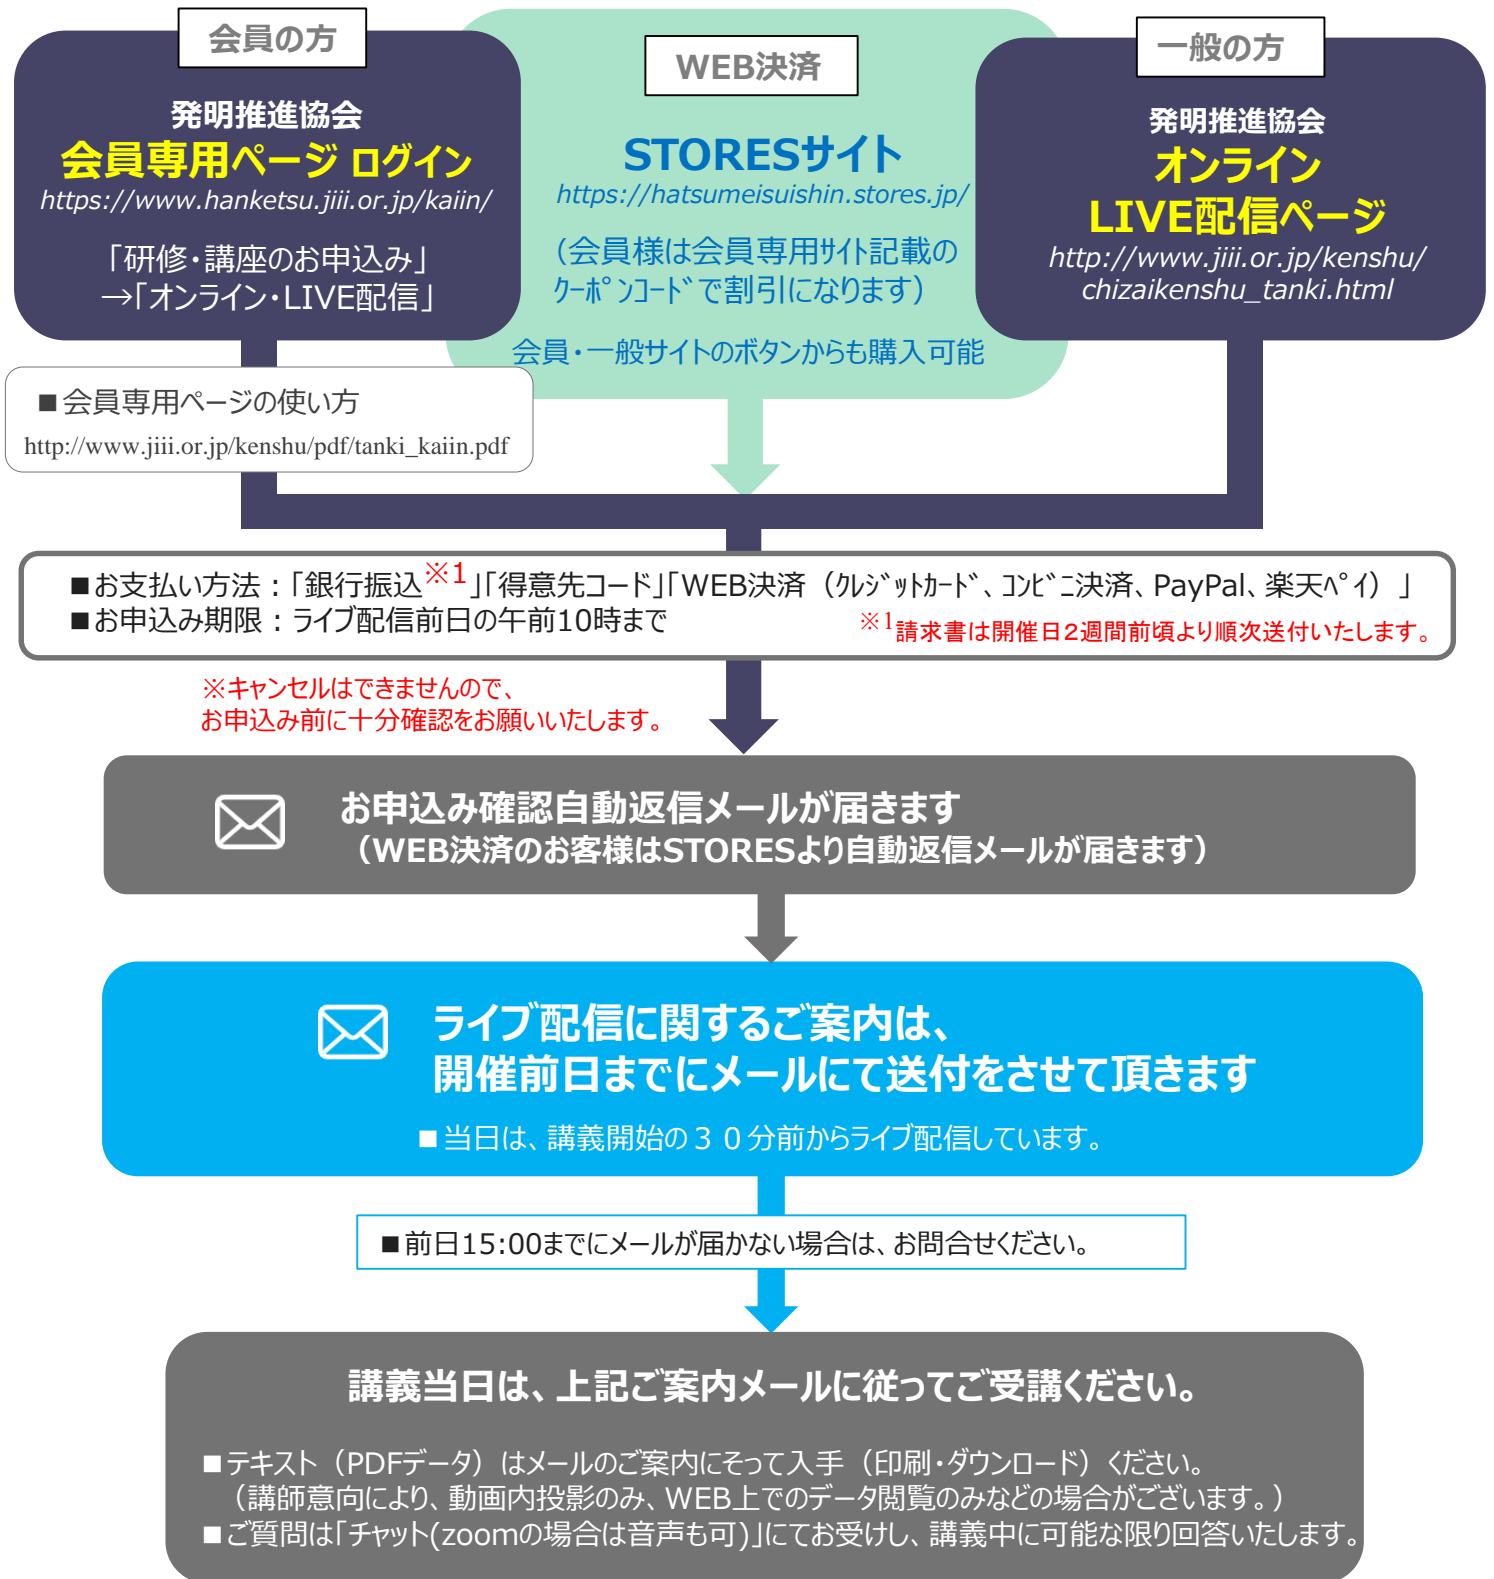

- **vimeoライブ** または **zoomミーティング**（講座ごとに異なります。チラシに記載。）を利用したライブ配信となります。  
お申込み前に以下URLより視聴テストをお願いいたします。

<https://jipii-live.com/test/>

※ネット環境、機器トラブル等により、当日ご受講出来なかった方のために、講義後1週間**アーカイブ配信**いたします。  
(ただし、諸事情により、アーカイブ配信を行わない科目（チラシに記載）もございますのでご注意ください。)